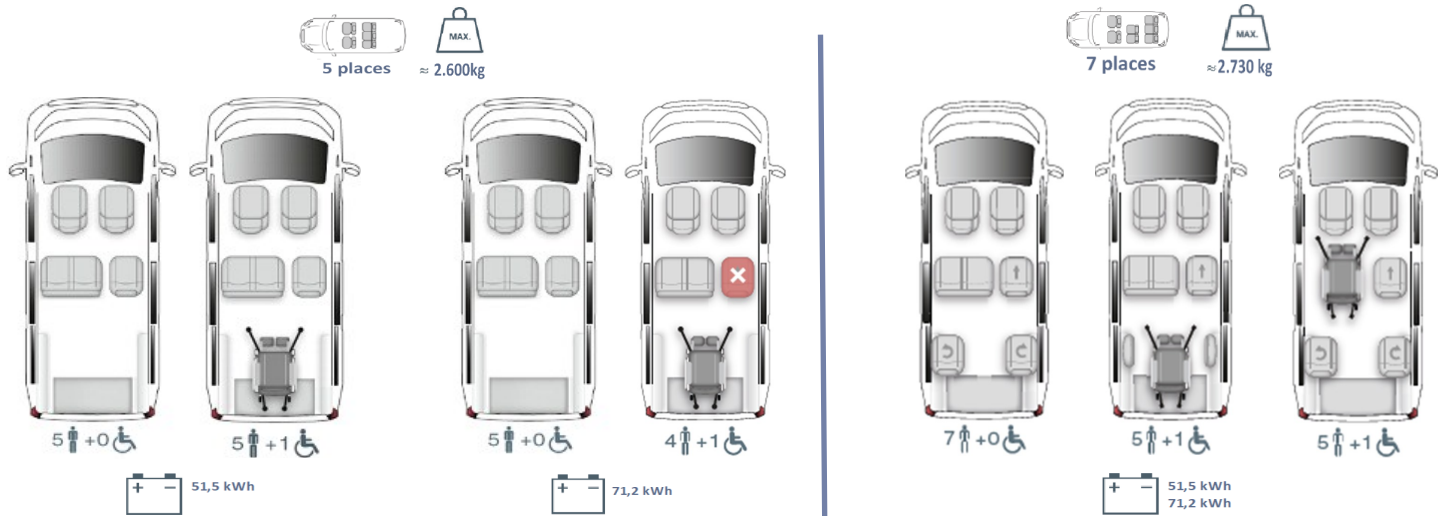

EXEMPLES D'IMPLANTATIONS (Autres variantes sur demande)

Attention : La configuration des sièges présentée dépend de la charge utile et du poids total autorisé en charge du véhicule. Voir fiche descriptive selon la capacité et la configuration d'origine.

- Maintien des radars de recul si le véhicule en est équipé.
- Système de retenue pour fauteuil roulant et occupant PROTEKTOR 2.0 conforme à la directive 76/115/CEE, 76/541/CEE et à la norme ISO 10542-2.
- Conforme aux normes CE et à l'arrêté ministériel du 29 décembre 2020.

Nos 3 sites en France :

k.automobilité
91 rue Tabureau
78530 BUC
01 45 58 27 62
contact@k-automobilitte.fr

camp
automobilité
constructeur-carrossier
30, Chemin des Cèdres
Parc de Sialles
47240 CASTELCULIER
05 53 98 38 50
contact@camp-automobilitte.fr

GNS
automobilité
constructeur-carrossier
310, Cours de Dion Bouton
Km Delta
30900 NIMES
04 66 68 13 90
contact@gns-automobilitte.fr