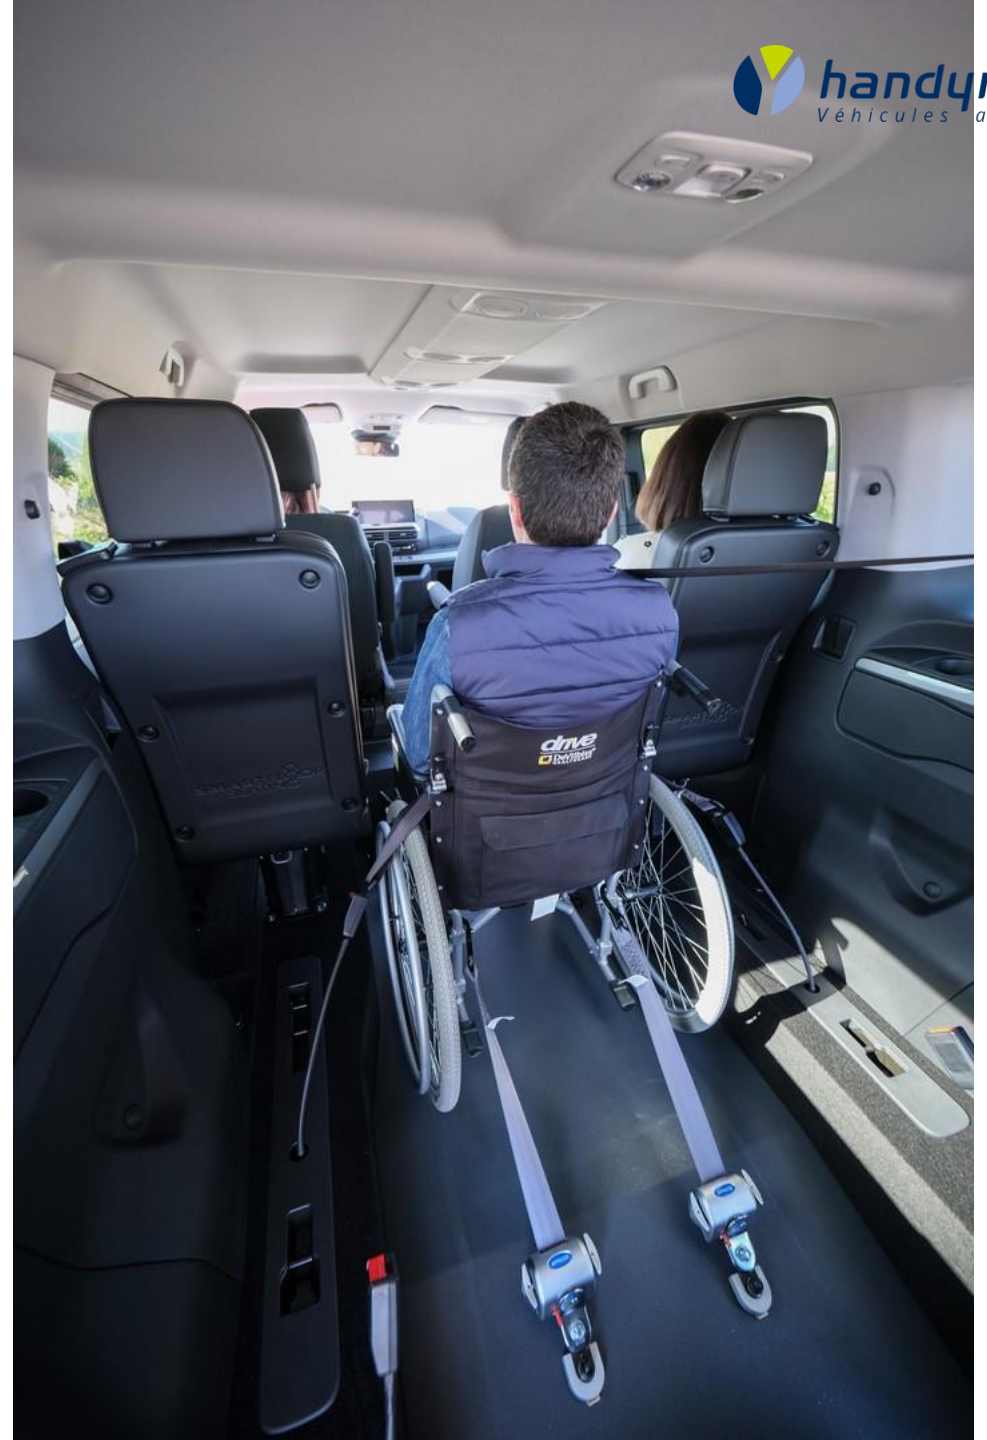

# Album photo – Citroën SpaceTourer | Family HappyAccess

**handynamic**  
Véhicules accessibles

 03 28 555 111

 [www.handynamic.fr](http://www.handynamic.fr)

 [contact@handynamic.fr](mailto:contact@handynamic.fr)