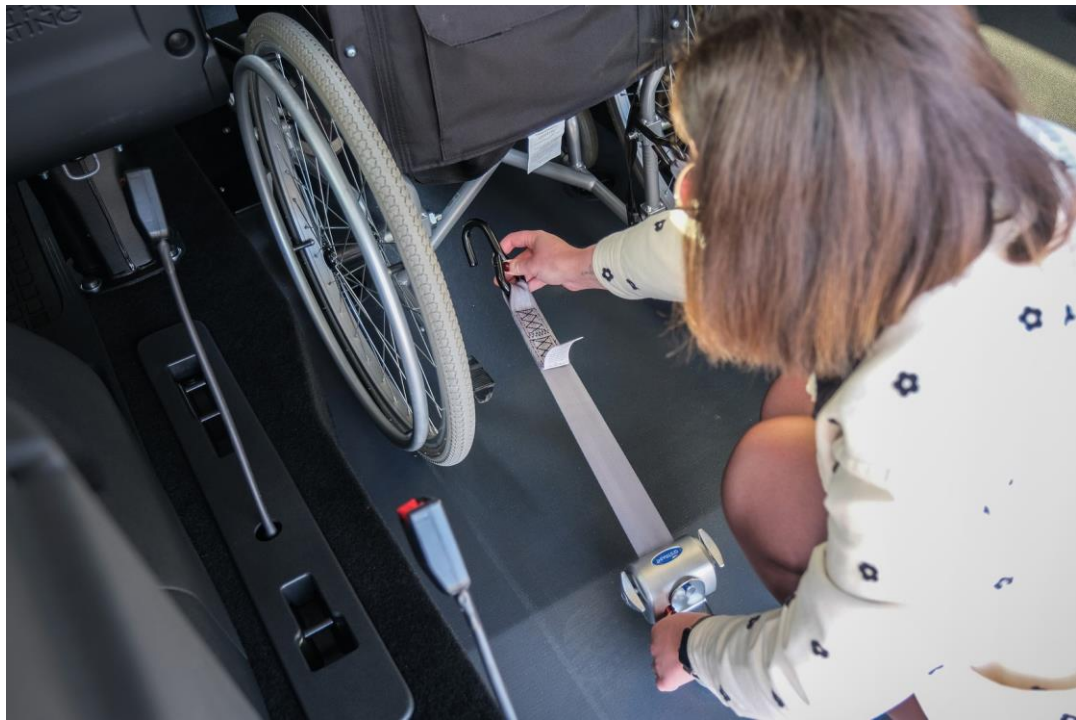

# Album photo – Citroën SpaceTourer | Family HappyAccess

**handynamic**  
Véhicules accessibles

 03 28 555 111

 [www.handynamic.fr](http://www.handynamic.fr)

 [contact@handynamic.fr](mailto:contact@handynamic.fr)